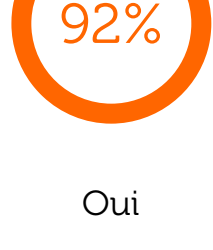

Le réveillon et fête de Noël

Pensez-vous réveillonner ?

Oui