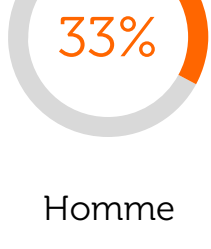

L'infographie du Train

Rame de tête, Paris / Chalon sur Saône

Questionnaire réalisé auprès de 78 personnes sympathiques.
Trajet du 21/12/2015

Vous êtes...

Femme

Homme

Autre

Le réveillon et fête de Noël