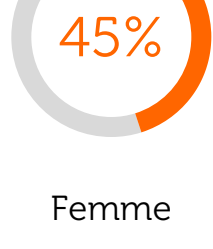

L'infographie du Train

Rame de tête, Paris / Chalon sur Saône

Questionnaire réalisé auprès de 78 personnes sympathiques.
Trajet du 21/12/2015

Vous êtes...

Femme

Homme

Autre

Le réveillon et fête de Noël